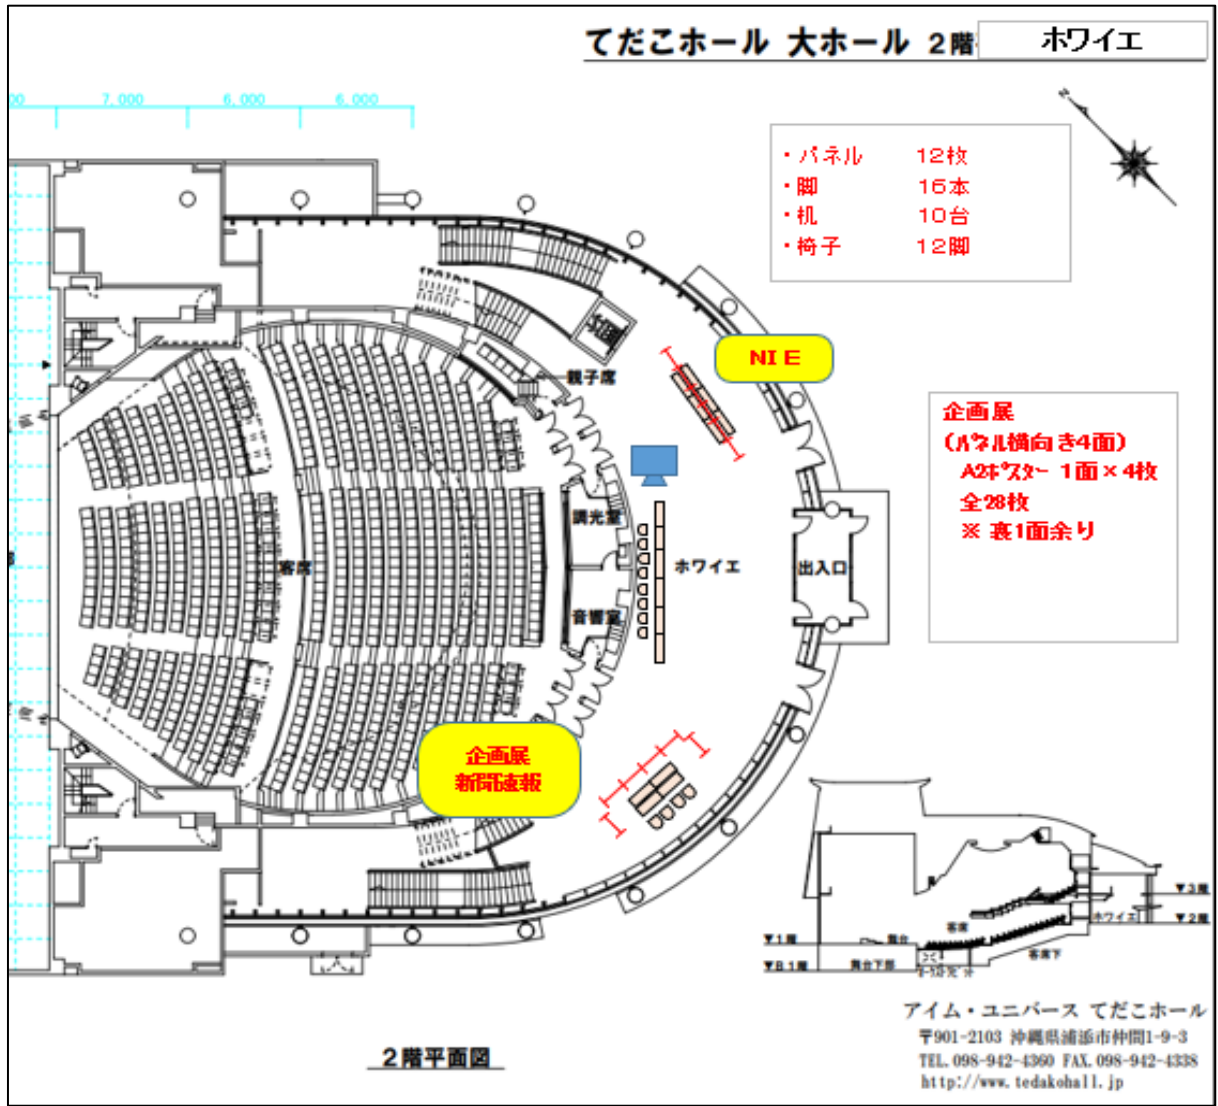

てだこ大ホール ホワイエ 展示案内図

総合受付・沖縄県内(新聞速報・NIE)

NIE 新聞速報を大会両日発信

生徒記者がインタビューへ