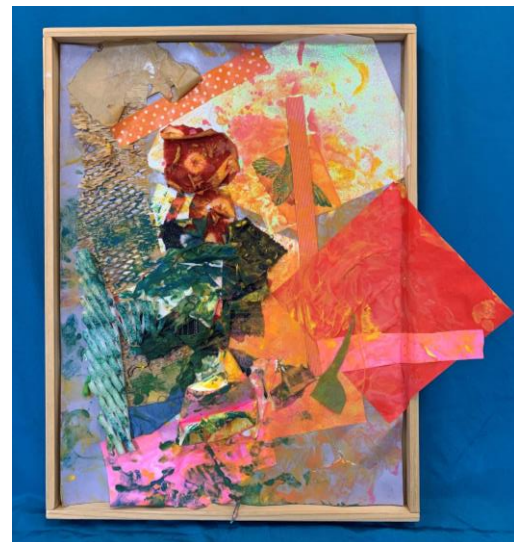

「2階建て列車」 1年 屋宜 水李

「展望台にランプがつく街」 1年 安里 琉唯

「布とフェルトと蛇腹紙」 1年 安里 武尊

「ボンド触って水遊び」 1年 波平 蒼生

「角・手ぢから」 2年 仲本 創哉

「パワースポット」 2年 R.K